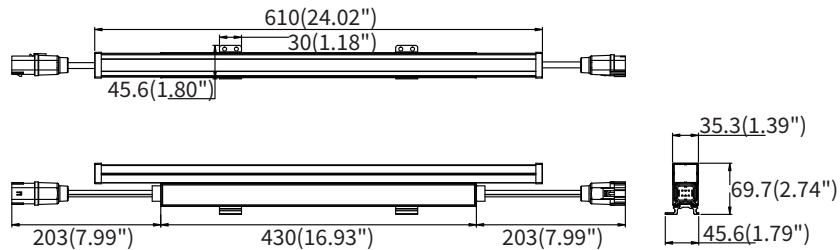

## FIXTURE DATA SHEET

Part Number	Length	Watt	Color	Beam Angle	Lumens(lm)	Efficacy(lm/w)
BW-WW-10W	2ft	10W	White	120°	1100	110
				30x85°	800	80
BW-WW-12RGBW	2ft	12W	RGBW	120°	660	55
				30x85°	540	45
BW-WW-20W	4ft	20W	White	120°	2200	110
				30x85°	1600	80
BW-WW-25RGBW	4ft	25W	RGBW	120°	1375	55
				30x85°	1125	45

## DIMENSIONS

2ft

4ft