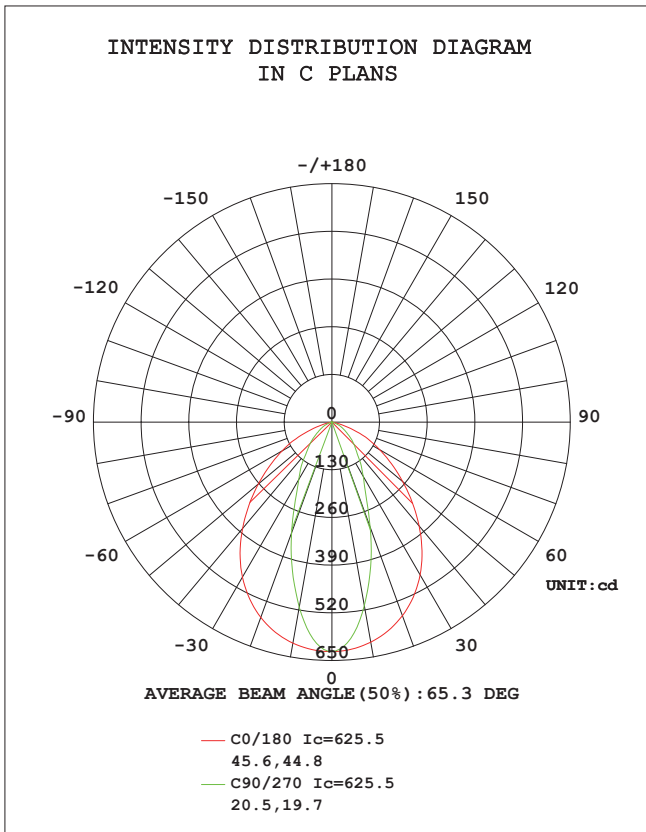

LIGHT DISTRIBUTION

30x85°