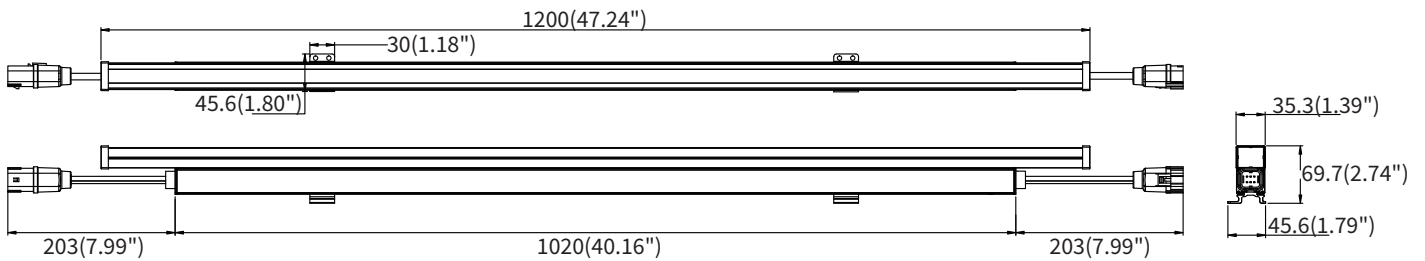

## FIXTURE DATA SHEET

Part Number	Length	Watt	Color	Beam Angle	Lumens(lm)	Efficacy(lm/w)
BW-WW-10W	2ft	10W	White	120°	1100	110
				30x85°	800	80
BW-WW-12RGBW	2ft	12W	RGBW	120°	660	55
				30x85°	540	45
BW-WW-20W	4ft	20W	White	120°	2200	110
				30x85°	1600	80
BW-WW-25RGBW	4ft	25W	RGBW	120°	1375	55
				30x85°	1125	45

## DIMENSIONS

2ft

4ft