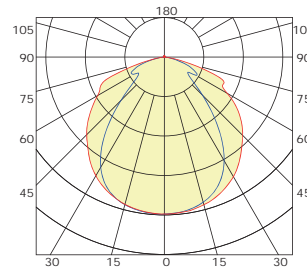

### PHOTOMETRICS

15W

30W

45W