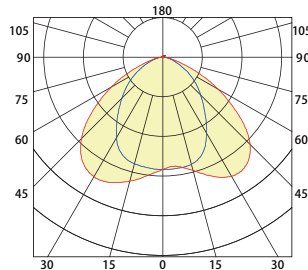

### PHOTOMETRICS

15W

30W

45W