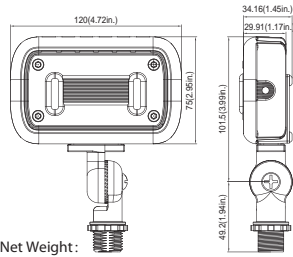

ORDERING GUIDE

Example: FD15W27V50KBDB77

Fixture Type	Wattage	Voltage	CCT	CRI	Finish	Beam Angle
FD Flood Light	15W 15W 30W 30W 45W 45W	27V 120-277V	30K 3000K 35K 3500K 40K 4000K 50K 5000K	B 70CRI	D Dark Bronze B Black W White	B77 7Hx7V

DIMENSIONS

unit: mm/inch

15W(Knuckle Mount)