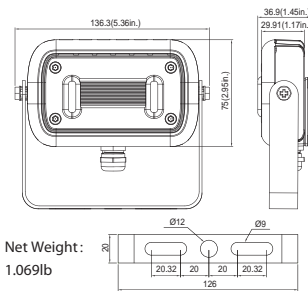

15W(Trunion Mount)